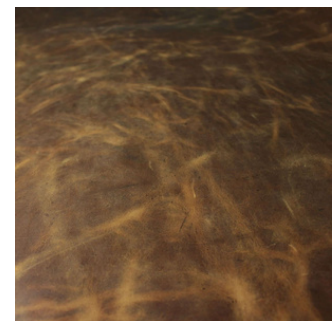

CRAZY HORSE PELLETERIA

 info@leathermio.com

 +30 6936494000

CH006 GREEN

CH004 NAVY BLUE

CH004 GREY

CH001 DARK BROWN

CH002 RED

CH010 COGNAC

CH009 BLACK

CH008 TAUPE

CH011 ARABIA

CH012 WHEAT

Thickness: 1.6 - 2.0 mm

Size : 1.80 - 2.20 m2

 info@leathermio.com